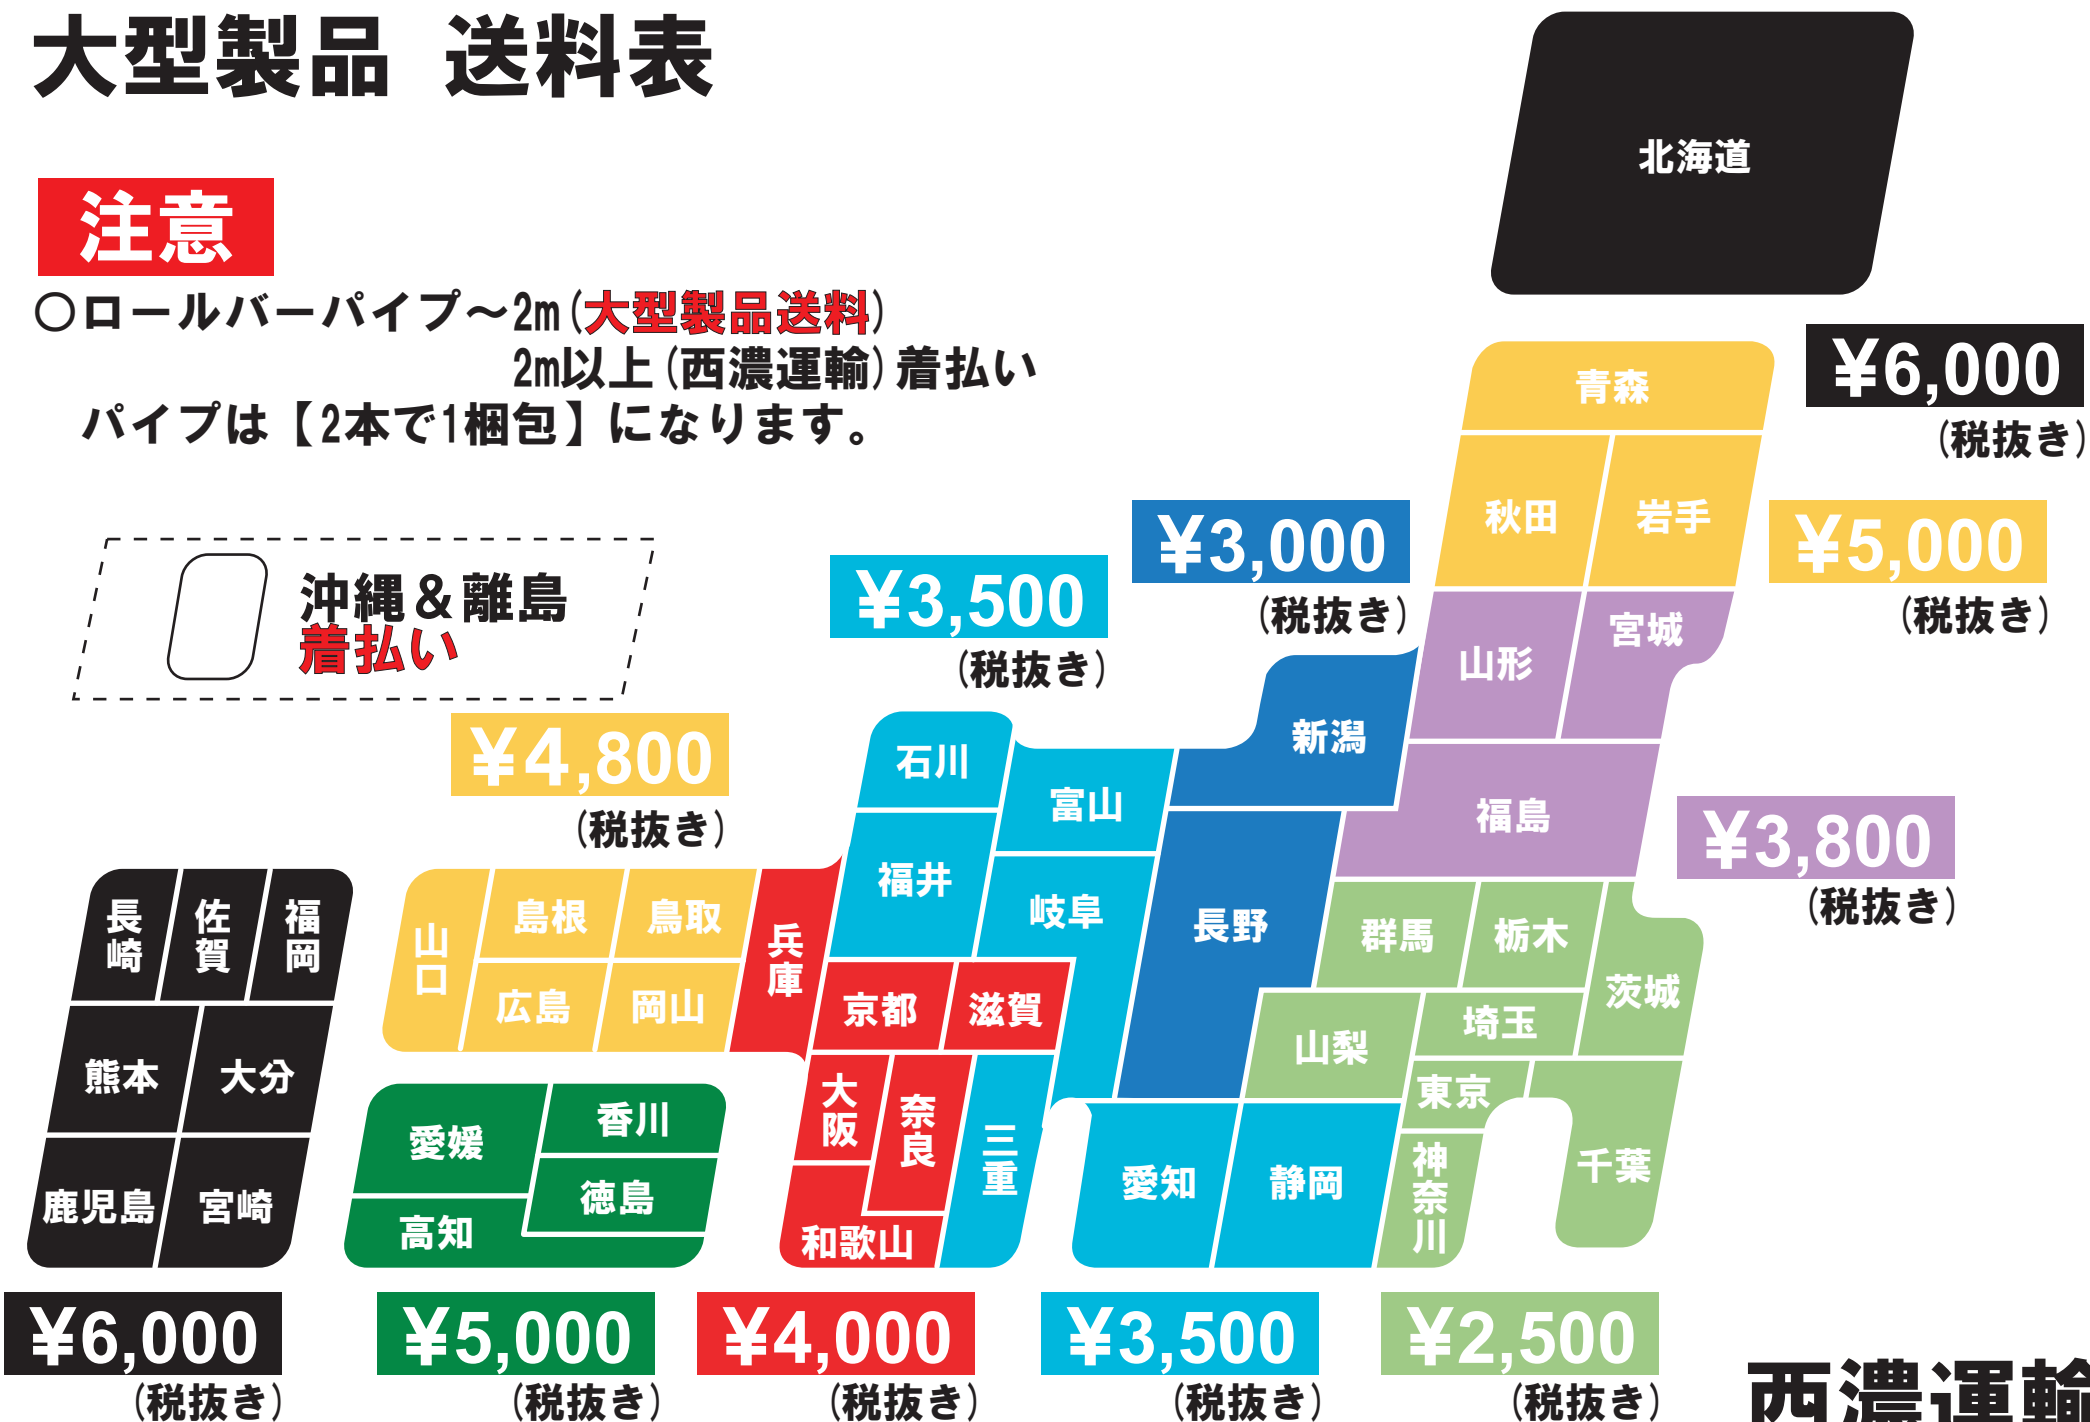

大型製品 送料表

注意

○ロールバーパイプ～2m (**大型製品送料**)
 2m以上 (西濃運輸) 着払い
 パイプは【2本で1梱包】になります。

沖縄 & 離島
 着払い

西濃運輸