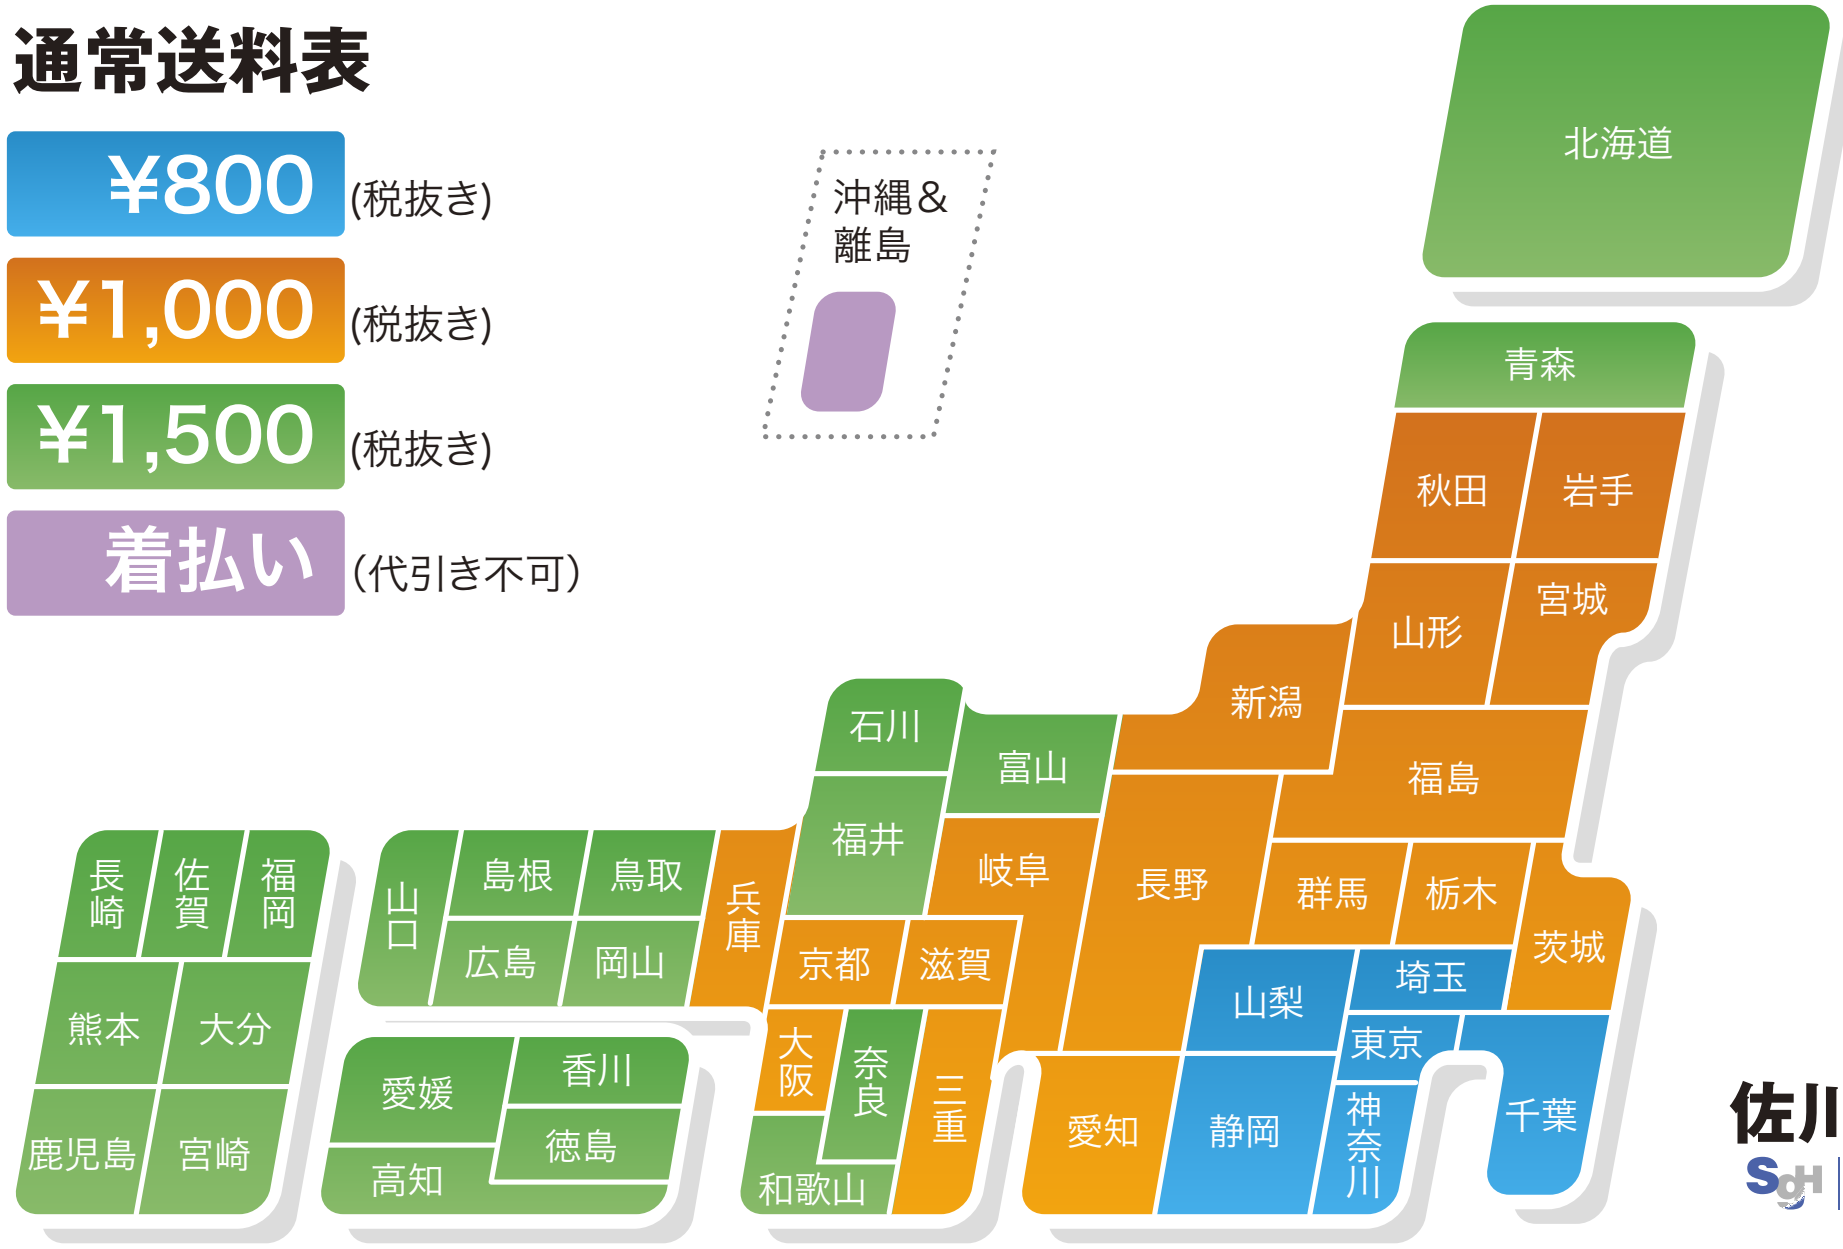

# 通常送料表

**¥800** (税抜き)

**¥1,000** (税抜き)

**¥1,500** (税抜き)

**着払い** (代引き不可)

**注意**

- ロールケージ・ロールバーパイプは【大型製品送料表】をご参照下さい。  
※上記製品以外に一部の製品で【大型製品送料表】が適用される場合がございます。
- アウトランダー用エアロパーツは送料別途設定